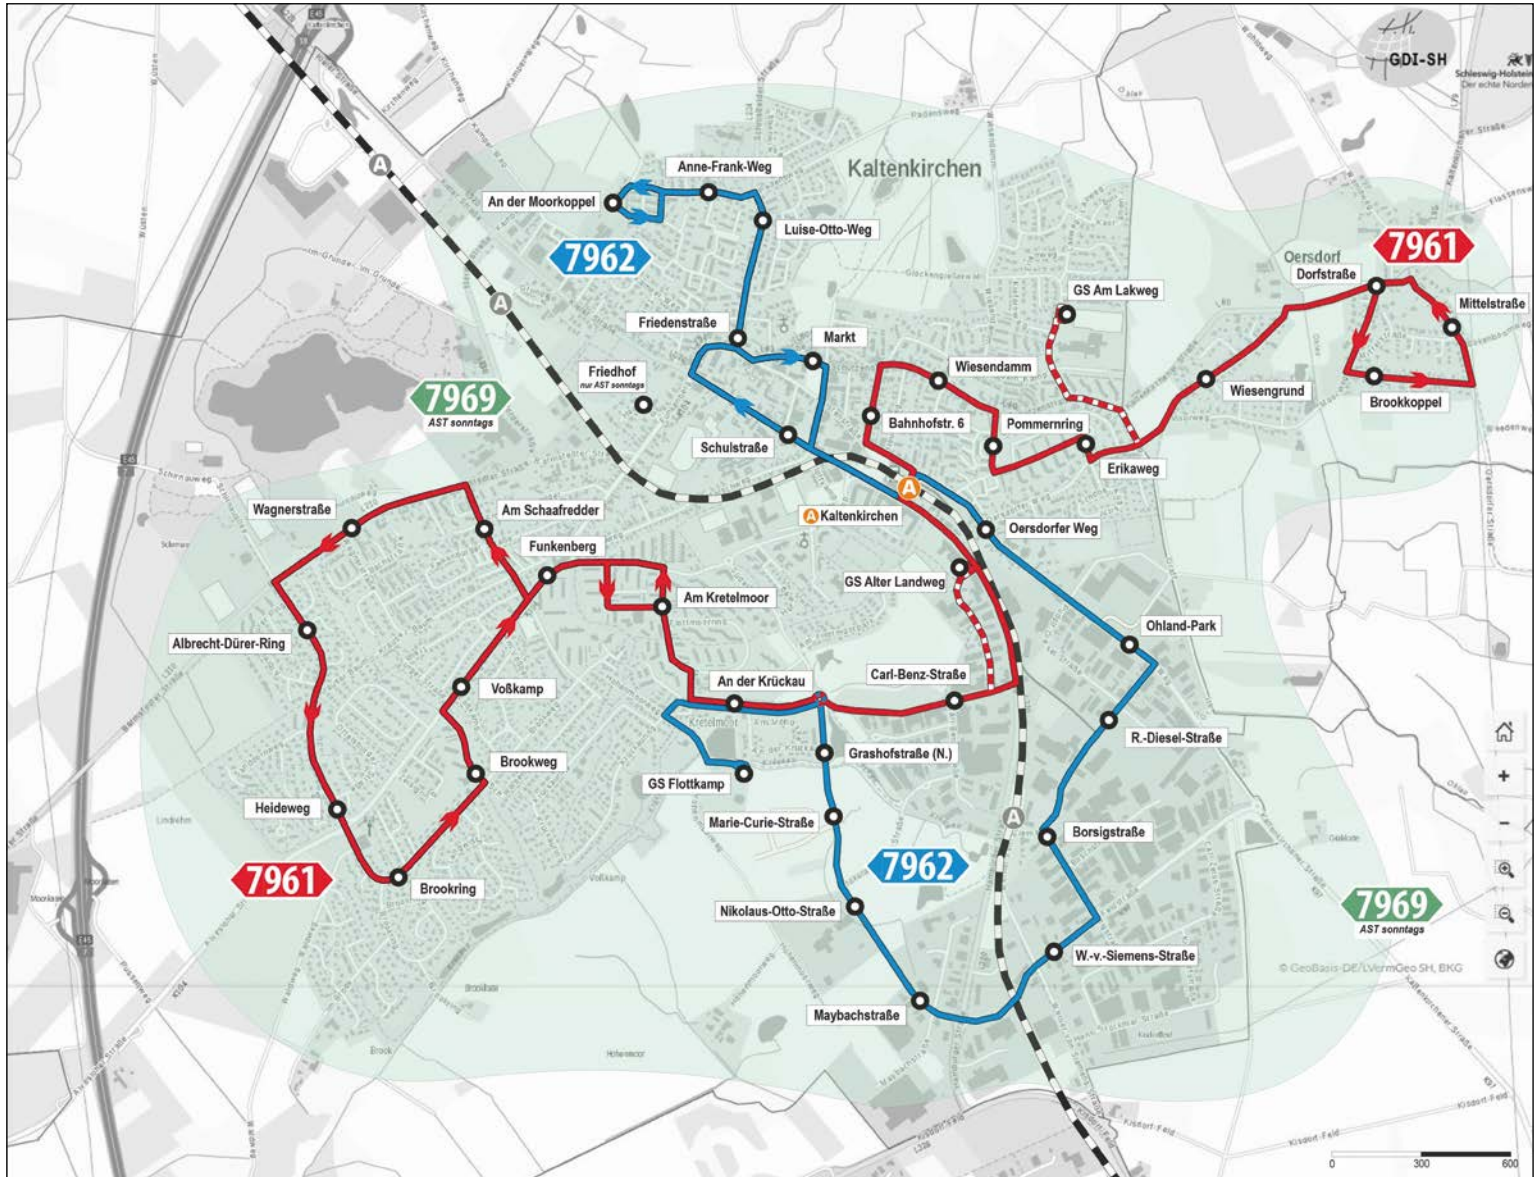

Gute Fahrt wünschen

[hvv.de](https://www.hvv.de)

040 / 19 449

Information · Service

Fahrpläne / Timetables

7961

StadtBus-Linie Oersdorf – Brookring  
mit Haltestelle

7962

# AST Kaltenkirchen und zurück

Autokraft

Haltestellen mit Anschlusslinien		So		So	
<b>Oersdorf, Dorfstrabe</b>	ab	8:30	22:30	8:47	22:47
Oersdorf, Brookkoppel		8:30	22:30	8:57	22:57
Oersdorf, Mittelstrabe		8:30	22:30	8:57	22:57
Oersdorf, Dorfstrabe		8:30	22:30	8:57	22:57
Oersdorf, Wiesergrund		8:30	22:30	8:57	22:57
Kaltenkirchen, Erikaweg		8:30	22:30	8:57	22:57
Kaltenkirchen, Wiesendamm		8:30	22:30	8:57	22:57
Kaltenkirchen, Bahnhofsstrabe 6		8:30	22:30	8:57	22:57
Kaltenkirchen, Carl-Per-Strabe		8:30	22:30	8:57	22:57
Kaltenkirchen, Am Kretelmoor		8:30	22:30	8:57	22:57
Kaltenkirchen, Funkenberg		8:30	22:30	8:57	22:57
Kaltenkirchen, Am Schaeffelder		8:30	22:30	8:57	22:57
<b>Kaltenkirchen, Wagnerstrabe</b>		8:30	22:30	8:57	22:57
Kaltenkirchen, Albrecht-Dürer-Ring		8:30	22:30	8:57	22:57
Kaltenkirchen, Heideweg		8:30	22:30	8:57	22:57
Kaltenkirchen, Brookweg		8:30	22:30	8:57	22:57
Kaltenkirchen, Brookweg		8:30	22:30	8:57	22:57
Kaltenkirchen, An der Moorkoppel		8:30	22:30	8:57	22:57
Kaltenkirchen, Anne-Frank-Weg		8:30	22:30	8:57	22:57
Kaltenkirchen, Luise-Otto-Weg		8:30	22:30	8:57	22:57
Kaltenkirchen, Friedenstrabe		8:30	22:30	8:57	22:57
Kaltenkirchen, Markt		8:30	22:30	8:57	22:57
Kaltenkirchen, Oersdorfer Weg		8:30	22:30	8:57	22:57
Kaltenkirchen, Ohland-Park		8:30	22:30	8:57	22:57
Kaltenkirchen, Rudolf-Diesel-Strabe		8:30	22:30	8:57	22:57
Kaltenkirchen, Borsigstrabe		8:30	22:30	8:57	22:57
Kaltenkirchen, Werner-von-Siemens-Strabe		8:30	22:30	8:57	22:57
Kaltenkirchen, Maybachstrabe		8:30	22:30	8:57	22:57
Kaltenkirchen, Nikolaus-Otto-Strabe		8:30	22:30	8:57	22:57
Kaltenkirchen, Marie-Curie-Strabe		8:30	22:30	8:57	22:57
Kaltenkirchen, Grashofstrabe (Nord)		8:30	22:30	8:57	22:57
Kaltenkirchen, An der Kruckau		8:30	22:30	8:57	22:57
Kaltenkirchen, GS Flottkamp	an	8:45	22:45	8:57	22:57